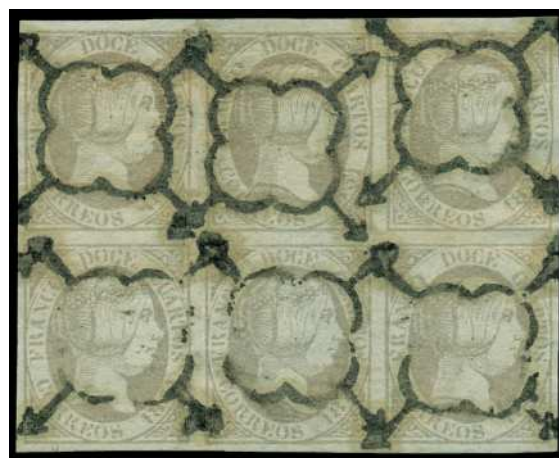

F 70 ☉ 7 (6). 12 CUARTOS. Bloque de 6 sellos grandes márgenes y arañas limpias. Precioso y raro. GRAUS '89. (Est. 2000 €)..... 800 €