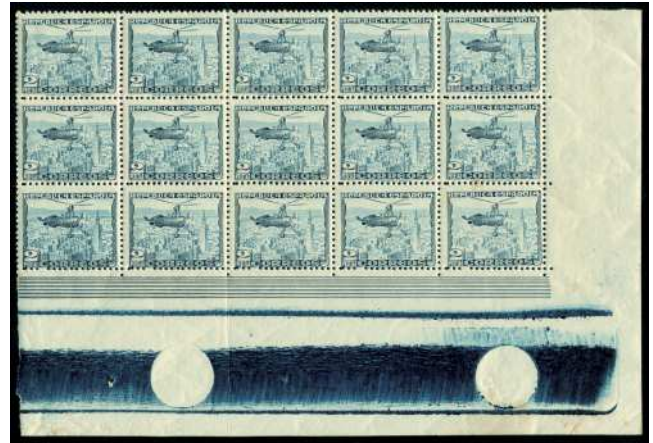

1. F 522 ☒ 674, 671, 662. 1934/35. BARCELONA/BUENOS AIRES. Dos preciosos aerogramas de Air France. Franqueos tricolores idénticos con dos mat⁹ fecha diferentes de la estafeta Sucursal 1. Precioso conjunto y raro. De LUJO. (Est. 120 €)..... 50 €
2. F 523 ** 679 smi . URGENTE. Ejemplar SIN DENTAR borde izquierdo. Escaso y de LUJO. (Cat. 42 €)..... 20 €

1. F 530 ** 689 (15). AUTOGIRO FONDO BLANCO. Espectacular bloque de 15 esquina de pliego, 2 o 3 sellos ligeras manchas del tiempo, resto muy buena conservación y centraje. (Cat. 975 €)..... 180 €

1. F 524 ** 680. CAJAL. Sello de LUJO, borde de hoja. (Cat. 27 €) ..... 10 €
2. F 525 * 680s. CAJAL. Sello SIN DENTAR, inapreciable huella, borde de hoja. LUJO. (Cat. 65 €)..... 20 €
3. F 526 ** 681/88. PERSONAJES. Muy bonita serie completa. (Cat. 45 €) ..... 15 €